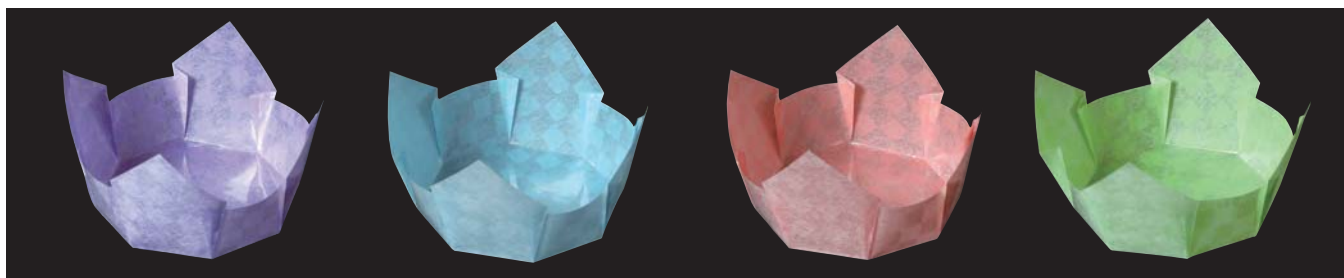

両面

PET(ポリエチレンテレフタレート)
和紙(又はPET)
PET(ポリエチレンテレフタレート)

両面PET 貼合せ プレス加工

OP市松珍珠入<小B>

光に透ける市松柄が
新鮮でモダンな印象を
与えます。

■サイズ 約7×7×H4.7cm
■200枚入
◆1ケース 1,600枚(200枚×8)

01 (66658) 白色(小B)
4,800円(1枚当り24円)

02 (66659) 藤色(小B)
4,800円(1枚当り24円)

03 (66660) 水色(小B)
4,800円(1枚当り24円)

04 (66661) 紅梅色(小B)
4,800円(1枚当り24円)

05 (66662) 若草色(小B)
4,800円(1枚当り24円)

両面PET 貼合せ プレス加工

OP市松珍珠入<大B>

■サイズ 約11×11×H5.5cm
■100枚入
◆1ケース 800枚(100枚×8)

06 (66663) 白色(大B)
5,600円(1枚当り56円)