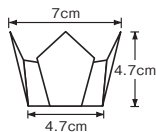

両面

PET(ポリエチレンテレフタレート)
和紙(又はPET)
PET(ポリエチレンテレフタレート)

両面PET 貼合せ プレス加工

OP市松珍珠入<小B>

光に透ける市松柄が
新鮮でモダンな印象を
与えます。

■サイズ 約7×7×H4.7cm
■200枚入
◆1ケース 1,600枚(200枚×8)

01 (66658) 白色(小B)
4,800円(1枚当り24円)

02 (66659) 藤色(小B)
4,800円(1枚当り24円)

03 (66660) 水色(小B)
4,800円(1枚当り24円)

04 (66661) 紅梅色(小B)
4,800円(1枚当り24円)

05 (66662) 若草色(小B)
4,800円(1枚当り24円)

両面PET 貼合せ プレス加工

OP市松珍珠入<大B>

■サイズ 約11×11×H5.5cm
■100枚入
◆1ケース 800枚(100枚×8)

06 (66663) 白色(大B)
5,600円(1枚当り56円)