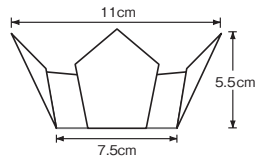

両面

PET(ポリエチレンテレフタレート)
和紙(又はPET)
PET(ポリエチレンテレフタレート)

両面PET 貼合せ プレス加工

OP市松珍珠入<小B>

光に透ける市松柄が
新鮮でモダンな印象を
与えます。

■サイズ 約7×7×H4.7cm
■200枚入
◆1ケース 1,600枚(200枚×8)

01 (66658) 白色(小B)
4,800円(1枚当り24円)

02 (66659) 藤色(小B)
4,800円(1枚当り24円)

03 (66660) 水色(小B)
4,800円(1枚当り24円)

04 (66661) 紅梅色(小B)
4,800円(1枚当り24円)

05 (66662) 若草色(小B)
4,800円(1枚当り24円)

両面PET 貼合せ プレス加工

OP市松珍珠入<大B>

■サイズ 約11×11×H5.5cm
■100枚入
◆1ケース 800枚(100枚×8)

06 (66663) 白色(大B)
5,600円(1枚当り56円)