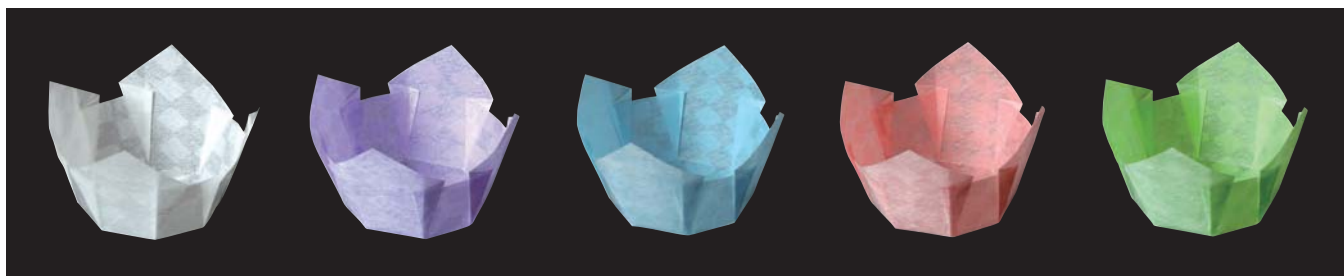

両面

PET(ポリエチレンテレフタレート)
和紙(又はPET)
PET(ポリエチレンテレフタレート)

両面PET 貼合せ プレス加工

OP市松珍珠入<小B>

光に透ける市松柄が
新鮮でモダンな印象を
与えます。

■サイズ 約7×7×H4.7cm
■200枚入
◆1ケース 1,600枚(200枚×8)

01 (66658) 白色(小B)
4,800円(1枚当り24円)

02 (66659) 藤色(小B)
4,800円(1枚当り24円)

03 (66660) 水色(小B)
4,800円(1枚当り24円)

04 (66661) 紅梅色(小B)
4,800円(1枚当り24円)

05 (66662) 若草色(小B)
4,800円(1枚当り24円)

両面PET 貼合せ プレス加工

OP市松珍珠入<大B>

■サイズ 約11×11×H5.5cm
■100枚入
◆1ケース 800枚(100枚×8)

06 (66663) 白色(大B)
5,600円(1枚当り56円)