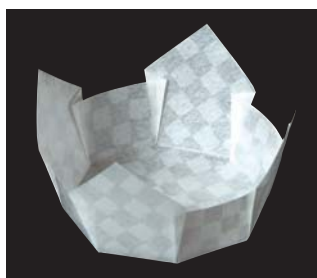

両面

PET(ポリエチレンテレフタレート)
和紙(又はPET)
PET(ポリエチレンテレフタレート)

両面PET 貼合せ プレス加工

OP市松珍珠入<小B>

光に透ける市松柄が
新鮮でモダンな印象を
与えます。

■サイズ 約7×7×H4.7cm
■200枚入
◆1ケース 1,600枚(200枚×8)

01 (66658) 白色(小B)
4,800円(1枚当り24円)

02 (66659) 藤色(小B)
4,800円(1枚当り24円)

03 (66660) 水色(小B)
4,800円(1枚当り24円)

04 (66661) 紅梅色(小B)
4,800円(1枚当り24円)

05 (66662) 若草色(小B)
4,800円(1枚当り24円)

両面PET 貼合せ プレス加工

OP市松珍珠入<大B>

■サイズ 約11×11×H5.5cm
■100枚入
◆1ケース 800枚(100枚×8)

06 (66663) 白色(大B)
5,600円(1枚当り56円)

07 (66664) 藤色(大B)
5,600円(1枚当り56円)

08 (66665) 水色(大B)
5,600円(1枚当り56円)

09 (66666) 紅梅色(大B)
5,600円(1枚当り56円)

10 (66667) 若草色(大B)
5,600円(1枚当り56円)

ご使用上の注意 紙鍋ではありません。絶対に火にかけたり近づけたりしないようにしてご使用ください。

※上記価格は税抜き価格です。